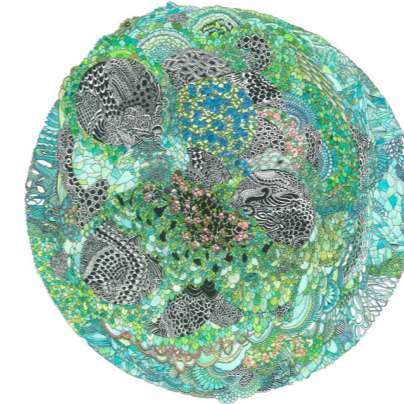

ANGELIKA ARENDT

Büste, 2014
Glas
33 x 15,5 x 18,5 cm

Smaragd, 2010
Tusche/Aquarell/Papier
30 x 24 cm

Blau (geometrisch), 2011
Tusche/Aquarell/Papier
30 x 24 cm

Grüner Kreis, 2012
Tusche/Aquarell/Papier
29,7 x 21 cm

Babel, 2013
Tusche/Papier
80 x 60 cm

Pilz, 2014
Glas
35 x 16 x 14 cm

Kleiner Baum, 2009
Tusche/Papier
30 x 24 cm

Purple Swan, 2014
Modelliermasse/Porzellan
23 x 9 x 12 cm

Facetten, 2011
Tusche/Papier
30 x 24 cm

Tropfen, 2012
Modelliermasse
20 x 12 x 12 cm

ANGELIKA ARENDT

Ölspur, 2014
Tusche/Aquarell/Tempera/Papier
30 x 24 cm

Wurz, 2014
Tusche/Aquarell/Papier
24 x 17cm

Bogenschütze, 2012
Tusche/Papier
30 x 24 cm

Wirbel, 2011
Tusche/Papier
30 x 24 cm

Caros, 2010
Tusche/Papier
30 x 24 cm

Molekül, 2014
Glas/Draht
18,5 x 15 x 14 cm

Flora, 2014
Pigmentdruck auf Hahnemühle German Etching
26,5 x 20 cm, signiert und nummeriert
Auflage 20 + 5 e.a.