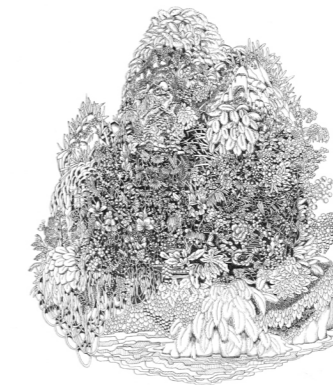

ANGELIKA ARENDT

Büste, 2014
Glas
33 x 15,5 x 18,5 cm

Smaragd, 2010
Tusche/Aquarell/Papier
30 x 24 cm

Blau (geometrisch), 2011
Tusche/Aquarell/Papier
30 x 24 cm

Grüner Kreis, 2012
Tusche/Aquarell/Papier
29,7 x 21 cm

Babel, 2013
Tusche/Papier
80 x 60 cm

Pilz, 2014
Glas
35 x 16 x 14 cm

Kleiner Baum, 2009
Tusche/Papier
30 x 24 cm

Purple Swan, 2014
Modelliermasse/Porzellan
23 x 9 x 12 cm

Facetten, 2011
Tusche/Papier
30 x 24 cm

Tropfen, 2012
Modelliermasse
20 x 12 x 12 cm

ANGELIKA ARENDT

Ölspur, 2014
Tusche/Aquarell/Tempera/Papier
30 x 24 cm

Wurz, 2014
Tusche/Aquarell/Papier
24 x 17cm

Bogenschütze, 2012
Tusche/Papier
30 x 24 cm

Wirbel, 2011
Tusche/Papier
30 x 24 cm

Caros, 2010
Tusche/Papier
30 x 24 cm

Molekül, 2014
Glas/Draht
18,5 x 15 x 14 cm

Flora, 2014
Pigmentdruck auf Hahnemühle German Etching
26,5 x 20 cm, signiert und nummeriert
Auflage 20 + 5 e.a.