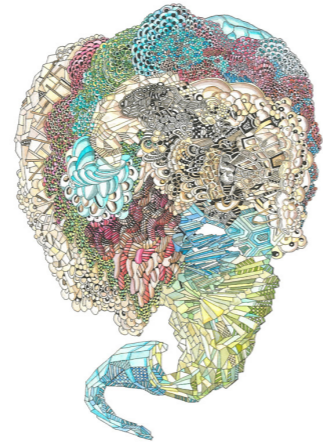

ANGELIKA ARENDT

Büste, 2014
Glas
33 x 15,5 x 18,5 cm

Smaragd, 2010
Tusche/Aquarell/Papier
30 x 24 cm

Blau (geometrisch), 2011
Tusche/Aquarell/Papier
30 x 24 cm

Grüner Kreis, 2012
Tusche/Aquarell/Papier
29,7 x 21 cm

Babel, 2013
Tusche/Papier
80 x 60 cm

Pilz, 2014
Glas
35 x 16 x 14 cm

Kleiner Baum, 2009
Tusche/Papier
30 x 24 cm

Purple Swan, 2014
Modelliermasse/Porzellan
23 x 9 x 12 cm

Facetten, 2011
Tusche/Papier
30 x 24 cm

Tropfen, 2012
Modelliermasse
20 x 12 x 12 cm

ANGELIKA ARENDT

Ölspur, 2014
Tusche/Aquarell/Tempera/Papier
30 x 24 cm

Wurz, 2014
Tusche/Aquarell/Papier
24 x 17cm

Bogenschütze, 2012
Tusche/Papier
30 x 24 cm

Wirbel, 2011
Tusche/Papier
30 x 24 cm