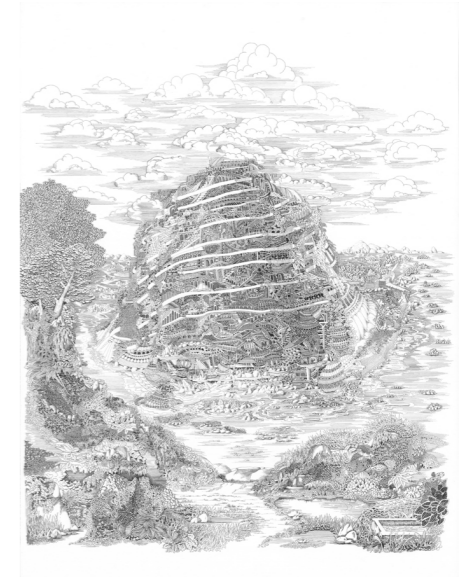

ANGELIKA ARENDT

Büste, 2014
Glas
33 x 15,5 x 18,5 cm

Smaragd, 2010
Tusche/Aquarell/Papier
30 x 24 cm

Blau (geometrisch), 2011
Tusche/Aquarell/Papier
30 x 24 cm

Grüner Kreis, 2012
Tusche/Aquarell/Papier
29,7 x 21 cm

Tropfen, 2012
Modelliermasse
20 x 12 x 12 cm

ANGELIKA ARENDT

Ölspur, 2014
Tusche/Aquarell/Tempera/Papier
30 x 24 cm

Wurz, 2014
Tusche/Aquarell/Papier
24 x 17cm

Bogenschütze, 2012
Tusche/Papier
30 x 24 cm

Wirbel, 2011
Tusche/Papier
30 x 24 cm