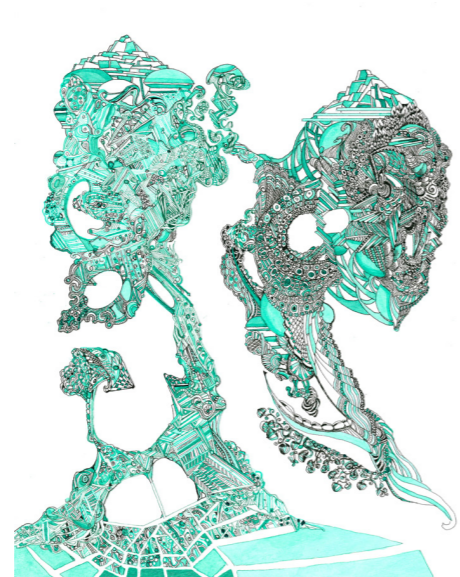

ANGELIKA ARENDT

Büste, 2014
Glas
33 x 15,5 x 18,5 cm

Smaragd, 2010
Tusche/Aquarell/Papier
30 x 24 cm

Blau (geometrisch), 2011
Tusche/Aquarell/Papier
30 x 24 cm

Grüner Kreis, 2012
Tusche/Aquarell/Papier
29,7 x 21 cm

Babel, 2013
Tusche/Papier
80 x 60 cm

Pilz, 2014
Glas
35 x 16 x 14 cm

Kleiner Baum, 2009
Tusche/Papier
30 x 24 cm

Purple Swan, 2014
Modelliermasse/Porzellan
23 x 9 x 12 cm

Facetten, 2011
Tusche/Papier
30 x 24 cm

Tropfen, 2012
Modelliermasse
20 x 12 x 12 cm

ANGELIKA ARENDT

Ölspur, 2014
Tusche/Aquarell/Tempera/Papier
30 x 24 cm

Wurz, 2014
Tusche/Aquarell/Papier
24 x 17cm

Bogenschütze, 2012
Tusche/Papier
30 x 24 cm

Wirbel, 2011
Tusche/Papier
30 x 24 cm

Caros, 2010
Tusche/Papier
30 x 24 cm

Molekül, 2014
Glas/Draht
18,5 x 15 x 14 cm

Flora, 2014
Pigmentdruck auf Hahnemühle German Etching
26,5 x 20 cm, signiert und nummeriert
Auflage 20 + 5 e.a.