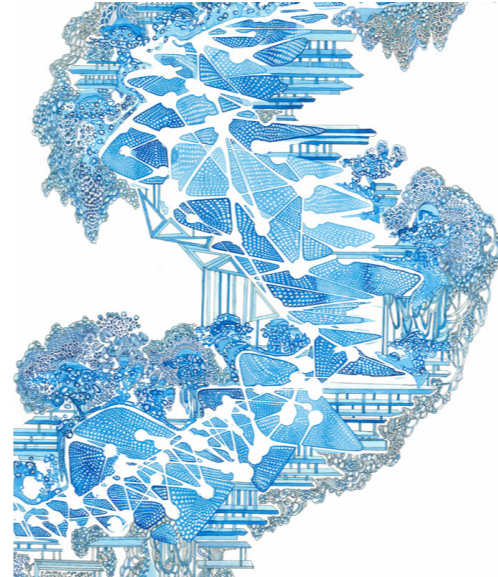

ANGELIKA ARENDT

Büste, 2014
Glas
33 x 15,5 x 18,5 cm

Smaragd, 2010
Tusche/Aquarell/Papier
30 x 24 cm

Blau (geometrisch), 2011
Tusche/Aquarell/Papier
30 x 24 cm

Grüner Kreis, 2012
Tusche/Aquarell/Papier
29,7 x 21 cm

Babel, 2013
Tusche/Papier
80 x 60 cm

Pilz, 2014
Glas
35 x 16 x 14 cm

Kleiner Baum, 2009
Tusche/Papier
30 x 24 cm

Purple Swan, 2014
Modelliermasse/Porzellan
23 x 9 x 12 cm

Facetten, 2011
Tusche/Papier
30 x 24 cm

Tropfen, 2012
Modelliermasse
20 x 12 x 12 cm

ANGELIKA ARENDT

Ölspur, 2014
Tusche/Aquarell/Tempera/Papier
30 x 24 cm

Wurz, 2014
Tusche/Aquarell/Papier
24 x 17cm

Bogenschütze, 2012
Tusche/Papier
30 x 24 cm

Wirbel, 2011
Tusche/Papier
30 x 24 cm

Caros, 2010
Tusche/Papier
30 x 24 cm

Molekül, 2014
Glas/Draht
18,5 x 15 x 14 cm

Flora, 2014
Pigmentdruck auf Hahnemühle German Etching
26,5 x 20 cm, signiert und nummeriert
Auflage 20 + 5 e.a.