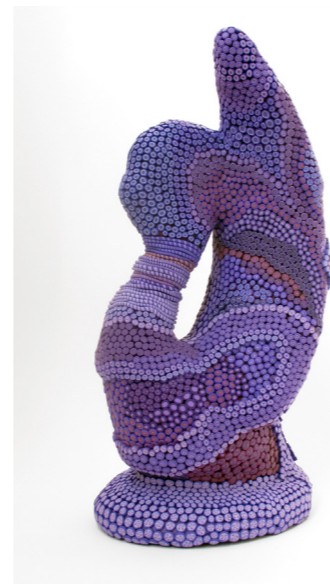

ANGELIKA ARENDT

Büste, 2014
Glas
33 x 15,5 x 18,5 cm

Smaragd, 2010
Tusche/Aquarell/Papier
30 x 24 cm

Blau (geometrisch), 2011
Tusche/Aquarell/Papier
30 x 24 cm

Grüner Kreis, 2012
Tusche/Aquarell/Papier
29,7 x 21 cm

Babel, 2013
Tusche/Papier
80 x 60 cm

Pilz, 2014
Glas
35 x 16 x 14 cm

Kleiner Baum, 2009
Tusche/Papier
30 x 24 cm

Purple Swan, 2014
Modelliermasse/Porzellan
23 x 9 x 12 cm

Facetten, 2011
Tusche/Papier
30 x 24 cm

Tropfen, 2012
Modelliermasse
20 x 12 x 12 cm

ANGELIKA ARENDT

Ölspur, 2014
Tusche/Aquarell/Tempera/Papier
30 x 24 cm

Wurz, 2014
Tusche/Aquarell/Papier
24 x 17cm

Bogenschütze, 2012
Tusche/Papier
30 x 24 cm

Wirbel, 2011
Tusche/Papier
30 x 24 cm